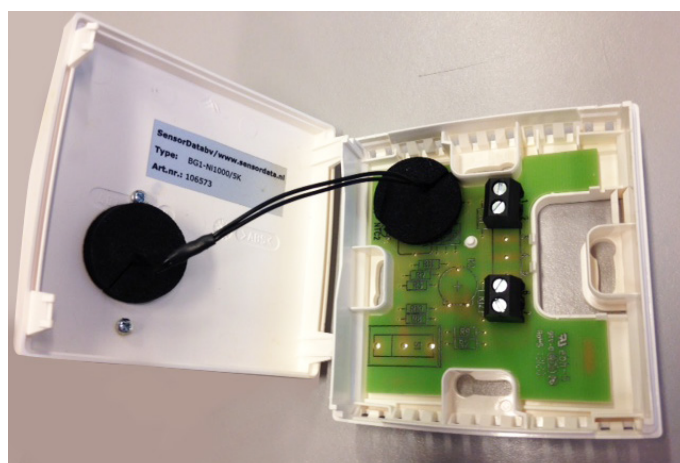

BG-1

zwarte bol temperatuurvoeler

SENSOR DATA

BG-1

- geschikt voor wandmontage
- met sensoruitgang
- Thermistor
- Pt100(0)
- Ni1000
- met extra sensor voor omgeving = optie

Technische specificaties

Temperatuurbereik	-35..100°C		
Sensor (naar keuze)	Thermistor (standaard 10K.Ohm@25°C/10KFW)		
	Pt100/Pt1000		
	Ni1000 (optie Ni1000/5000 = Siemens type)		
Nauwkeurigheid	Thermistor	± 0,2°C (0..70°C)	2 draads
	Pt100	± 0,1°C@0°C (1/3 DIN-B)	3 draads
	Pt1000	± 0,1°C@0°C (1/3 DIN-B)	2 draads
	Andere sensoren	op aanvraag	
Afmetingen	80 x 80 x 25 (+ 20 mm = bol hoogte)		
Afmetingen halve zwarte bol	Ø37 x 20 mm		
Behuizing	Kunststof/ beige-zwart		
Bescherming	IP-20		
Montage	d.m.v. schroeven		
Gewicht	80 g		